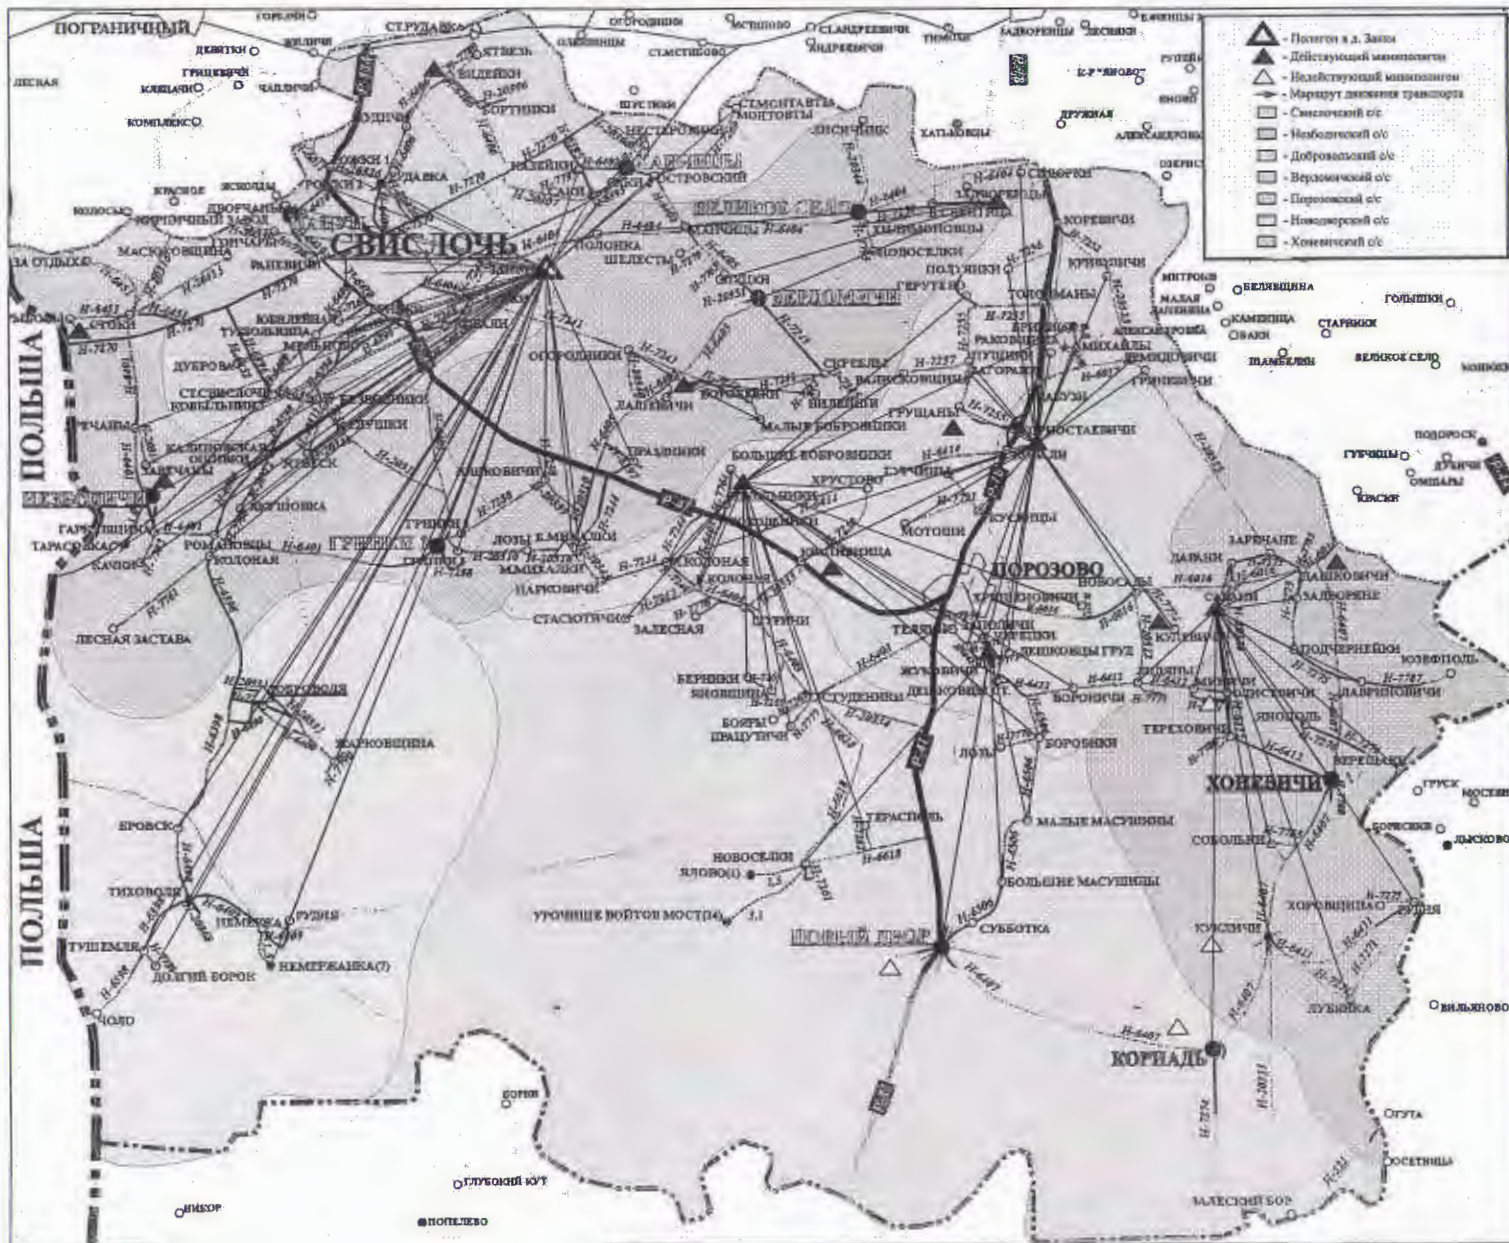

Карта-схема сбора, вывоза и размещения коммунальных отходов

СОГЛАСОВАНО:
Начальник районной инспекции природных ресурсов и охраны окружающей среды

С.Г. Коренчук

СОГЛАСОВАНО:
Главный государственный санитарный врач Свислочского района

М.В. Жукович