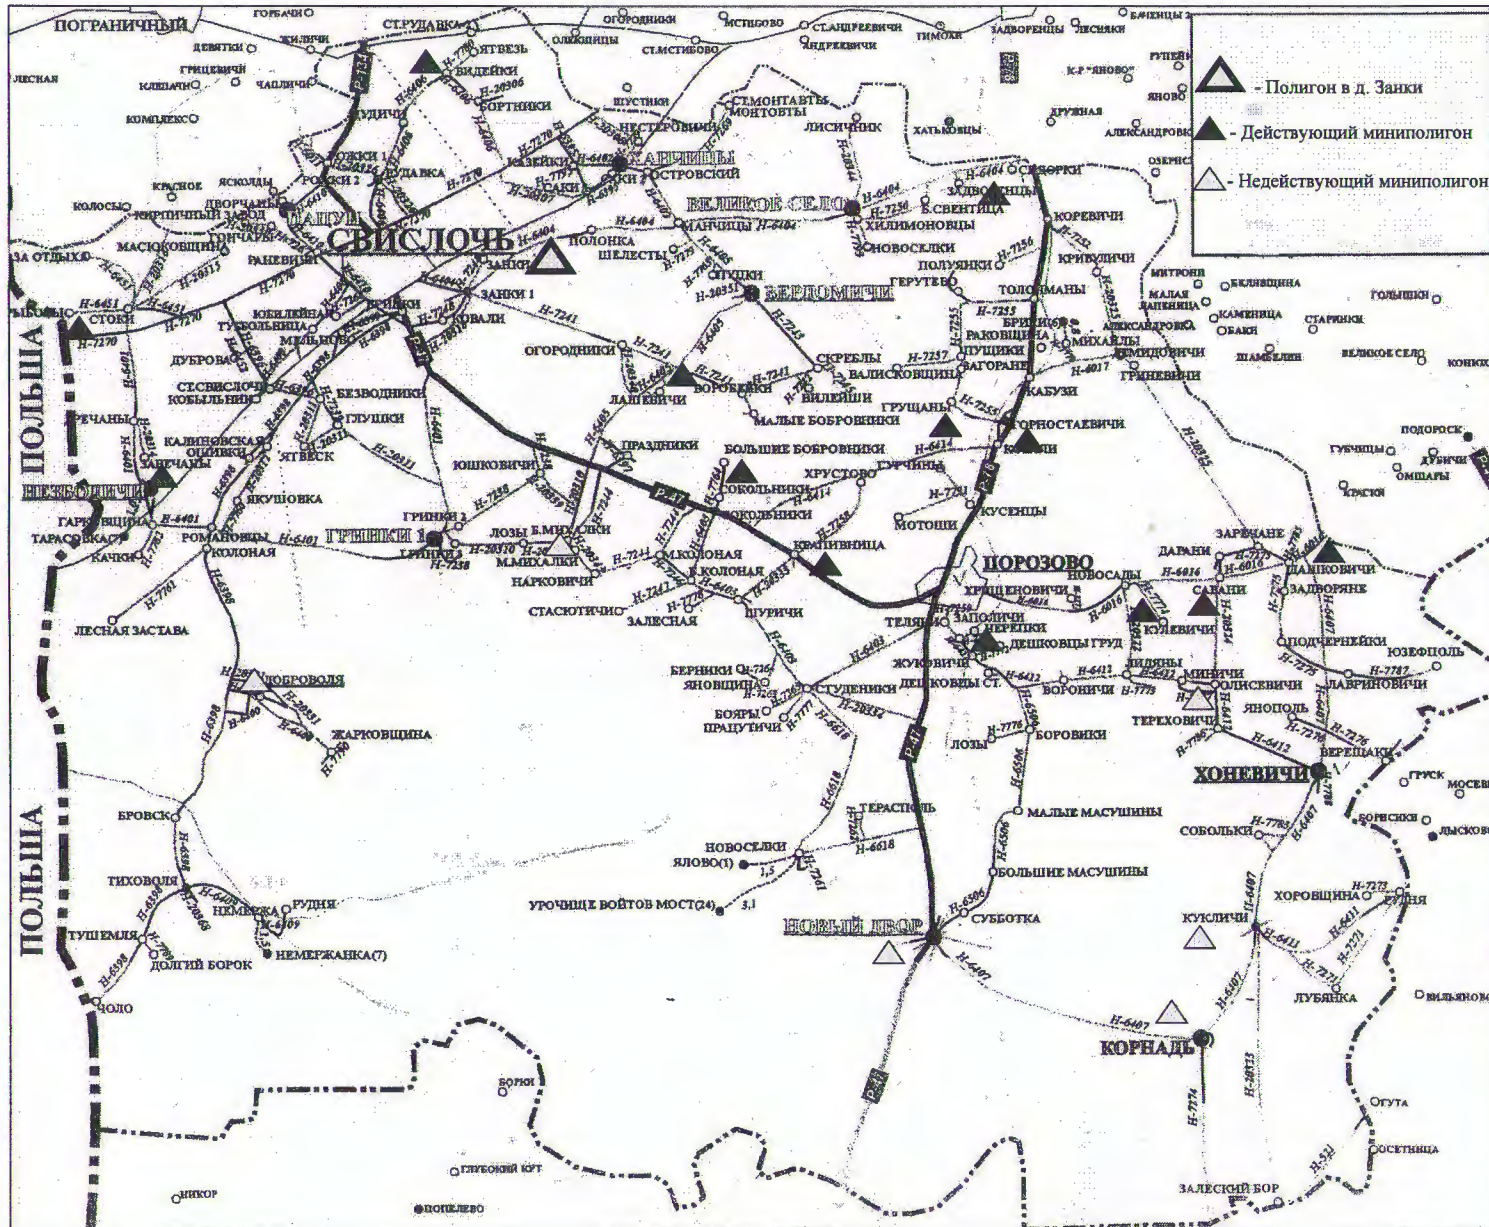

Карта-схема расположения объектов для захоронения коммунальных отходов