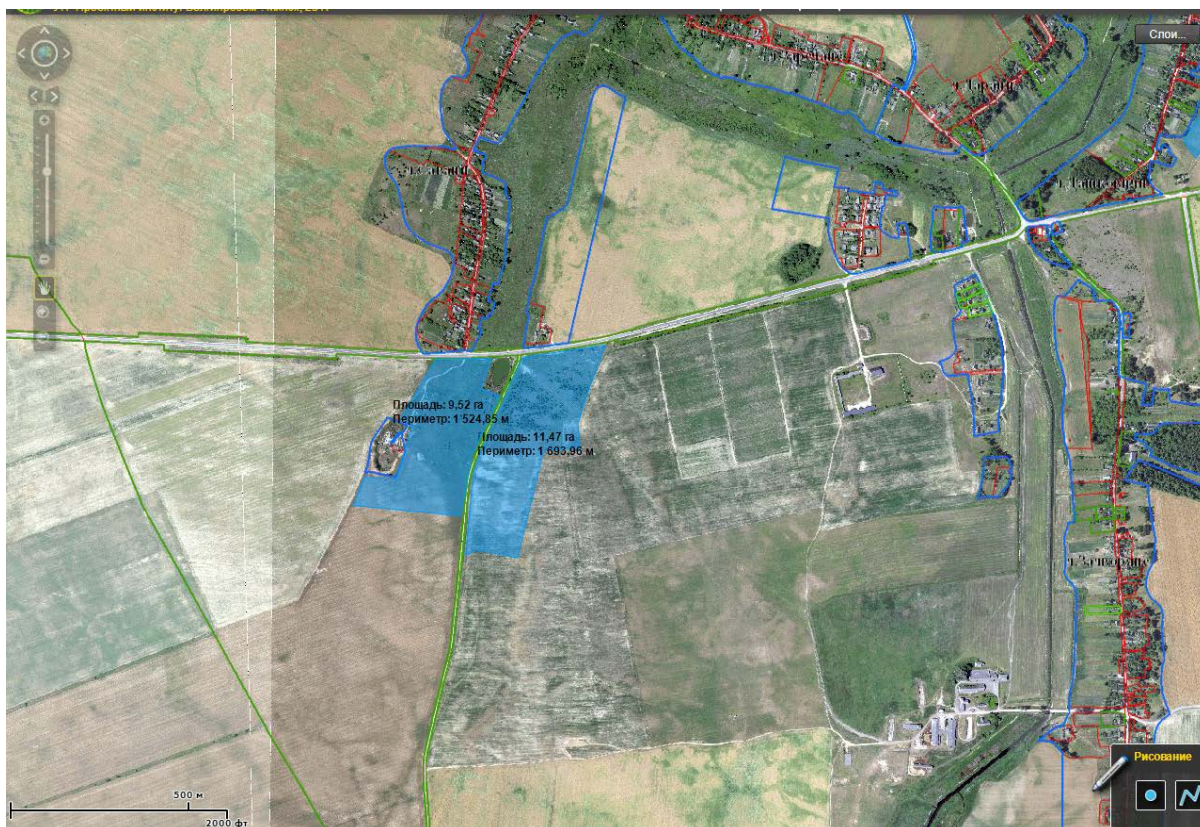

**Земельные участки, которые могут быть предоставлены  
индивидуальным предпринимателям и юридическим лицам для  
различных целей**

Земельный участок площадью 6,63 га в деревне Кукличи Хоневичского  
сельсовета

Земельный участок площадью 11,33 га в районе агрогородка Хоневичи  
Хоневичского сельсовета

Земельные участки общей площадью 25,20 га в деревнях Дарани и Дашковичи Хоневичского сельсовета

Земельные участки общей площадью 20,99 га в деревне Савани Хоневичского сельсовета

Земельный участок площадью 2,16 га в деревне Сидорки Порозовского сельсовета (для организации зоны отдыха)

Земельный участок площадью 1,17 га в деревне Залеский Бор Хоневичского сельсовета (для организации придорожного сервиса)